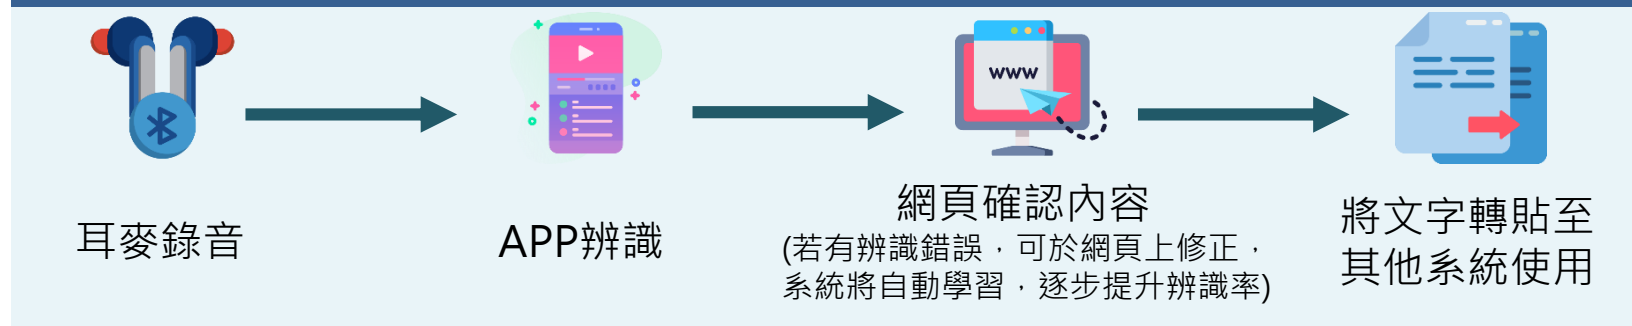

敏盛醫療體系

Missioncare

敏盛醫療

Missioncare Missioncare Missioncare

Hermes 語音平台

首批使用對象	硬體配備	使用功能
總院病房護理人員	安卓手機、無線耳麥 (皆由醫電提供)	MEMO功能

使用流程

使用情境